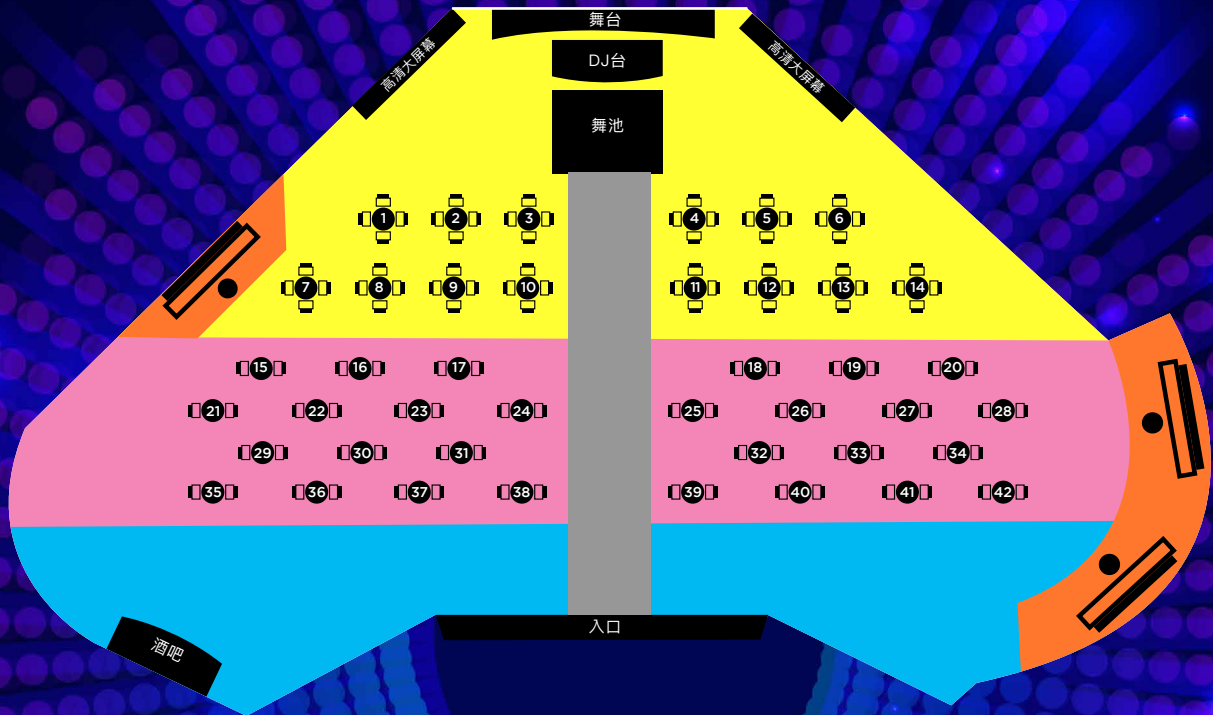

EQ酒店
苏丹伊斯迈路 赤道广场
马来西亚 吉隆坡 邮编50250

☎ 60 3 2789 7839 | ✉ dineateqkl@kul.equatorial.com

EQUATORIAL.COM 📍 @EQKUALALUMPUR

跨年迎新 曼波复古派对

钻石大宴会厅

钻石大宴会厅二楼

收费区 | RM138
包含店选饮品一份

复古节拍 | RM1,788
至多四位一桌