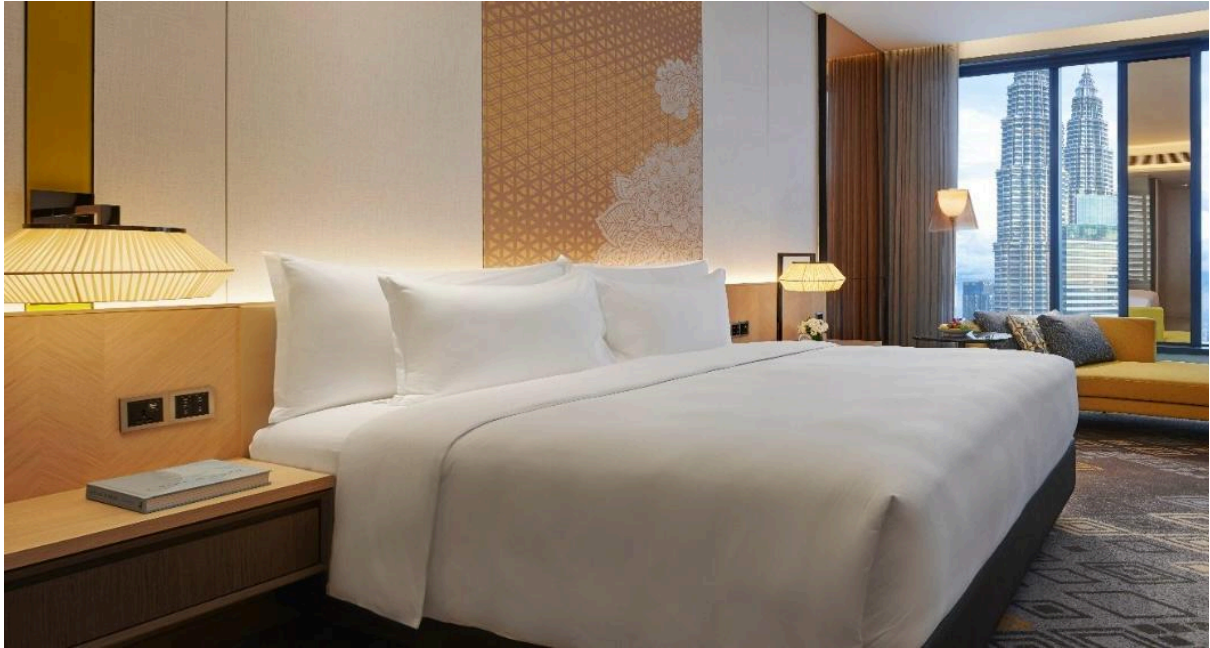

新闻通稿

供即时发布

双11超值能量

以前所未有的住宿折扣在EQ酒店享受全然沉浸的放松

吉隆坡, 2024 年 10 月 30 日 – 双十一也被称为光棍节, 是全球最大的网购节日之一, 它总适时在年末的喧嚣与热闹中提醒人们要把自己从不断叠加的待办事项中解脱出来。让享受放松更便捷, 享有吉隆坡第一城市酒店殊荣的EQ推出力度空前的双11.11特惠。从现在起到2024 年 11 月 18 日期间前往酒店官网订购客房入住, 可以享受官网最优价七五折特别优惠。折扣适用于连续入住两晚或以上的预订, 房价从每晚 630 马币起。

EQ酒店以其配置豪华宽绰的客房成为度假者的天堂, 舒适的卧床及 300支纱高档床上用品确保高质量的小憩及深度睡眠。在房间内即可欣赏到绝佳的城市景观, EQ定制的洗浴用品、为舒适办公而设计书桌、一系列供免费享用的本地小吃和软饮, 以及雀巢多趣酷思胶囊咖啡机全方位确保令人羡慕的EQ体验。对于喜欢一整天舒适窝在房间里彻底放松的客人, 丰富的客房点餐选择满足在房间内用餐的需要。

想深入体验 EQ酒店, 在日光充沛的尼帕餐厅享用自助早餐开启完美的一天, 即便鸡蛋也以多种方式烹制满足不同的口味需求, 自助餐台上多种美味佳肴, 从极受欢迎的地方风味椰浆饭到各式新鲜沙拉、面包卷和奶酪等, 一应俱全。此外, 还有为特别饮食需求客人准备的无麸质菜单等。

入住EQ酒店不容错过的还有在无边际泳池畅游的同时体验从 29 层俯瞰吉隆坡天际全景的壮阔无垠。圣地水疗中心更是进一步享受专业护理疗程的好去处, 从去角质到身体按摩等一系列专业护理疗程, 来自德国的专业级别 BABOR高渗透产品升级面部护理效果, 令人得到进一步的放松。

酒店总经理Gerard Walker先生坚信, 相比实物消费, 塑造难忘的体验才会令人记忆深刻, "城市度假过程中的体验无疑更值得分享。我们参与 11.11特惠活动的初衷就是在吉隆坡中心提供优质且超值高级酒店体验"。

吉隆坡EQ酒店双十一特惠现已开始预订, 持续到 2024 年 11 月 18 日截止。购买后入住有效期一直延续到 2025 年 2 月 28 日为止, 是春节出游或招待来访亲朋的理想住宿安排。特惠预订需全额预付, 且不接受退款, 个别日期有可能涉及不适用条件。

更多细节请访问EQ 酒店官网获取详情。

关于 EQ

EQ酒店, 由原名吉隆坡Equatorial酒店经过翻修重建全新开业, 是马来西亚酒店业的一个里程碑。EQ酒店自2022年起连续三年被权威的《Travel+Leisure》亚太豪华大奖(Luxury Awards Asia Pacific)评为马来西亚排名第一的城市酒店, 在《Travel + Leisure》读者评选的亚洲15家最受欢迎城市酒店中排名第五, 并在《Travel + Leisure》读者评选的全球100家最受欢迎酒店中位列第35名。全新EQ秉持了已有50年历史、作为酒店业传奇的其前身Equatorial酒店的荣光。自 2019 年以来, 该酒店在全球知名旅行平台猫途鹰(TripAdvisor)位列吉隆坡第一。EQ酒店位于吉隆坡黄金三角核心位置52层高的大厦Equatorial Plaza的顶层部分, 被周边一众城市地标如国油双子塔 Petronas Twin Towers、吉隆坡塔 Kuala Lumpur Tower、吉隆坡城中城 KLCC、柏威年广场 Pavilion Kuala Lumpur等簇拥其间, 酒店拥有 440 间时尚现代化的客房及套房, 并配备先进的宴会和会议设施, 以及一系列极具特色的餐饮娱乐选择: 供应下午茶和酒饮的Bottega 酒廊、Nipah 全日休闲餐厅、Kampachi高端日本料理餐厅, 以及景观令人叹为观止的城市热点—— Sky51, 一个占据整个顶楼的跨层私享都市夜生活餐饮场所, 由高端现代欧式餐厅 Sabayon 和带室外观景座位的时尚酒吧 Blue组成, 是打卡吉隆坡迷人都市全景不容错过的热点。此外, 设备先进的Sanctum水疗及健身中心, 拥有位于裙楼层顶长达25 米的露天空中无边泳池。EQ酒店是马来西亚唯一获得了绿色建筑指数(GBI)金牌认证的酒店, 被证明是最节能、最少消耗资源运营的建筑之一。